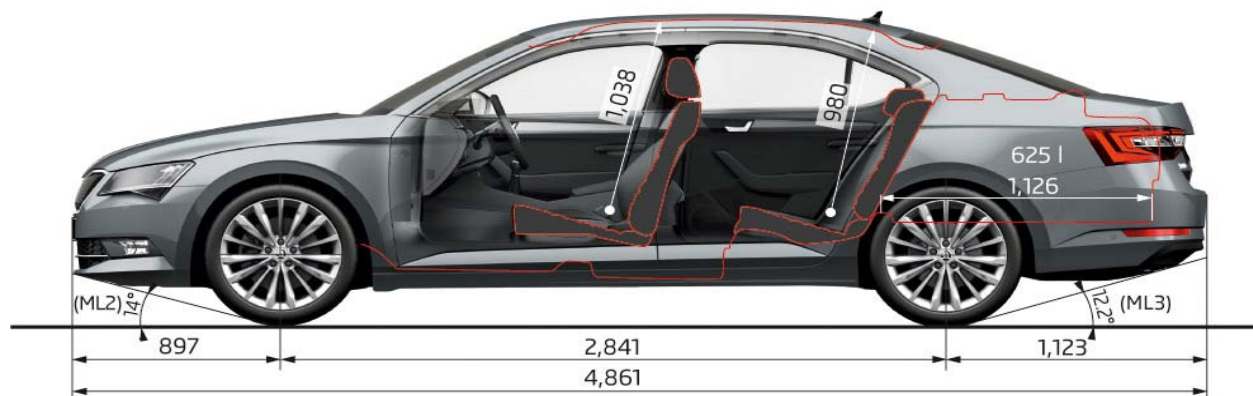

# ŠKODA Superb B8 MY 2017 - modeli

Cjenovnik							vrijedi od	01.01.2017.
ŠIFRA MODELA	OPREMA	MOTOR	SNAGA (kW)	SNAGA (KS)	BROJ VRATA	MJENJAČ	CIJENA s PDV-om	
<b>AMBITION</b>								
3V33P5	AMBITION	1,8 TSI	132	180	5	6 brzina manualni	49.340	
3V33PD	AMBITION	1,8 TSI	132	180	5	7 brzina DSG	53.643	
3V3325	AMBITION	1,6 TDI	88	118	5	6 brzina manualni	49.678	
3V3355	AMBITION	2,0 TDI	110	150	5	6 brzina manualni	51.172	
3V3385	AMBITION	2,0 TDI	140	190	5	6 brzina manualni	54.300	
3V335C	AMBITION	2,0 TDI	110	150	5	6 brzina DSG	55.474	
3V335Y	AMBITION	2,0 TDI	110	150	5	6 brzina manualni 4x4	56.451	
3V338C	AMBITION	2,0 TDI	140	190	5	6 brzina DSG	58.603	
3V338X	AMBITION	2,0 TDI	140	190	5	6 brzina DSG 4x4	63.883	
<b>STYLE</b>								
3V34P5	STYLE	1,8 TSI	132	180	5	6 brzina manualni	53.266	
3V34PD	STYLE	1,8 TSI	132	180	5	7 brzina DSG	57.568	
3V3455	STYLE	2,0 TDI	110	150	5	6 brzina manualni	55.096	
3V3485	STYLE	2,0 TDI	140	190	5	6 brzina manualni	58.226	
3V345C	STYLE	2,0 TDI	110	150	5	6 brzina DSG	59.401	
3V345Y	STYLE	2,0 TDI	110	150	5	6 brzina manualni 4x4	60.376	
3V348C	STYLE	2,0 TDI	140	190	5	6 brzina DSG	62.530	
3V348X	STYLE	2,0 TDI	140	190	5	6 brzina DSG 4x4	67.809	
<b>LAURIN &amp; KLEMENT</b>								
3V3585	L&K	2,0 TDI	140	190	5	6 brzina manualni	65.647	
3V358C	L&K	2,0 TDI	140	190	5	6 brzina DSG	69.950	
3V358X	L&K	2,0 TDI	140	190	5	6 brzina DSG 4x4	75.230	