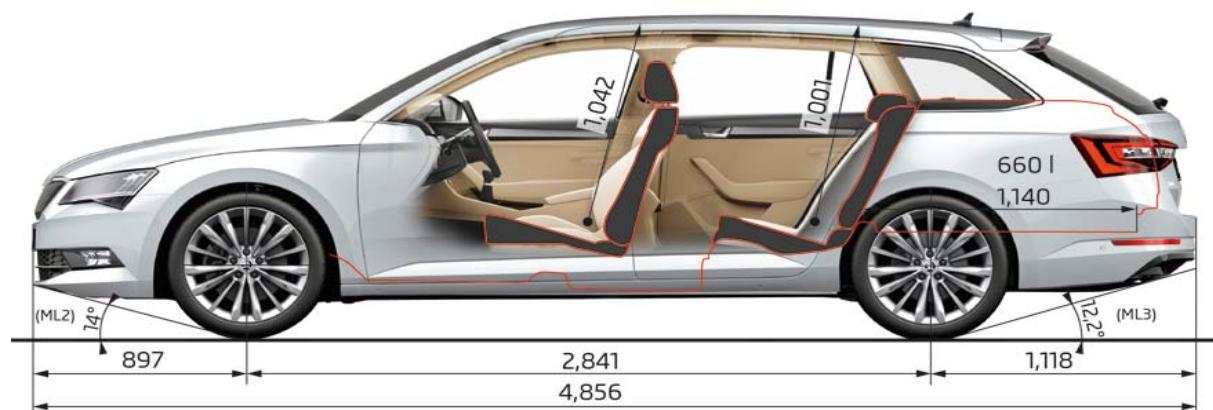

ŠKODA Superb Combi B8 MY 2017 - modeli

Cjenovnik							vrijedi od	01.01.2017.
ŠIFRA MODELA	OPREMA	MOTOR	SNAGA (kW)	SNAGA (KS)	BROJ VRATA	MJENJAČ	CIJENA s PDV-om	
AMBITION								
3V53P5	AMBITION	1,8 TSI	132	180	5	6 brzina manualni	51.492	
3V53PD	AMBITION	1,8 TSI	132	180	5	7 brzina DSG	55.796	
3V5325	AMBITION	1,6 TDI	88	118	5	6 brzina manualni	51.829	
3V5355	AMBITION	2,0 TDI	110	150	5	6 brzina manualni	53.322	
3V5385	AMBITION	2,0 TDI	140	190	5	6 brzina manualni	56.451	
3V535C	AMBITION	2,0 TDI	110	150	5	6 brzina DSG	57.624	
3V535Y	AMBITION	2,0 TDI	110	150	5	6 brzina manualni 4x4	58.603	
3V538C	AMBITION	2,0 TDI	140	190	5	6 brzina DSG	60.754	
3V538X	AMBITION	2,0 TDI	140	190	5	6 brzina DSG 4x4	66.037	
STYLE								
3V54P5	STYLE	1,8 TSI	132	180	5	6 brzina manualni	55.419	
3V54PD	STYLE	1,8 TSI	132	180	5	7 brzina DSG	59.720	
3V5455	STYLE	2,0 TDI	110	150	5	6 brzina manualni	57.247	
3V5485	STYLE	2,0 TDI	140	190	5	6 brzina manualni	60.376	
3V545C	STYLE	2,0 TDI	110	150	5	6 brzina DSG	61.551	
3V545Y	STYLE	2,0 TDI	110	150	5	6 brzina manualni 4x4	62.530	
3V548C	STYLE	2,0 TDI	140	190	5	6 brzina DSG	64.680	
3V548X	STYLE	2,0 TDI	140	190	5	6 brzina DSG 4x4	69.962	
L&K								
3V5585	L&K	2,0 TDI	140	190	5	6 brzina manualni	67.798	
3V558C	L&K	2,0 TDI	140	190	5	6 brzina DSG	72.101	
3V558X	L&K	2,0 TDI	140	190	5	6 brzina DSG 4x4	77.383