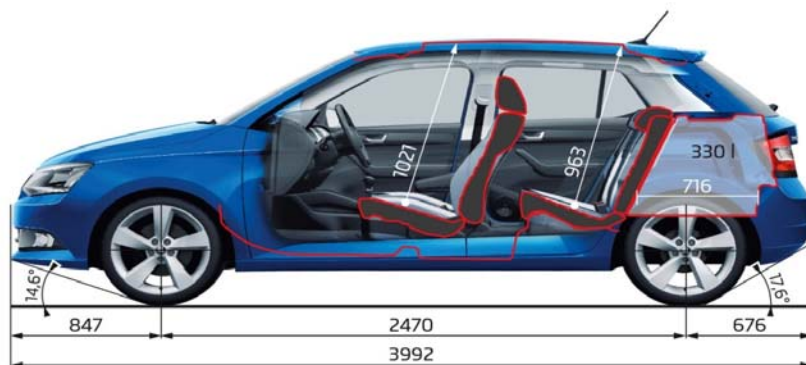

ŠKODA Fabia A06 HB MY 2017 - modeli

Cjenovnik						
vrijedi od 01.01.2017.						
ACTIVE						
ŠIFRA MODELA	MOTOR	SNAGA (kW)	SNAGA (KS)	BROJ VRATA	MJENJAČ	CIJENA s PDV-om
NJ32C4	1,0 MPI	44	60	5	5 brzina manualni	19.456
NJ32E4	1,0 MPI	55	75	5	5 brzina manualni	19.643
NJ32KC	1,6 MPI	81	110	5	6 brzina DSG	24.144
NJ32J4	1,2 TSI	66	90	5	5 brzina manualni	21.306
AMBITION						
NJ33C4	1,0 MPI	44	60	5	5 brzina manualni	21.145
NJ33E4	1,0 MPI	55	75	5	5 brzina manualni	22.194
NJ33KC	1,6 MPI	81	110	5	6 brzina DSG	26.692
NJ33J4	1,2 TSI	66	90	5	5 brzina manualni	23.857
NJ33L5	1,2 TSI	81	110	5	6 brzina manualni	25.128
NJ33LD	1,2 TSI	81	110	5	7 brzina DSG	28.001
NJ3314	1,4 TDI	55	75	5	5 brzina manualni	28.637
NJ3334	1,4 TDI	66	90	5	5 brzina manualni	29.448
NJ3354	1,4 TDI	77	105	5	5 brzina manualni	29.646
NJ333D	1,4 TDI	66	90	5	7 brzina DSG	31.689
STYLE						
NJ34E4	1,0 MPI	55	75	5	5 brzina manualni	24.739
NJ34KC	1,6 MPI	81	110	5	6 brzina DSG	29.236
NJ34J4	1,2 TSI	66	90	5	5 brzina manualni	26.401
NJ34L5	1,2 TSI	81	110	5	6 brzina manualni	27.671
NJ34LD	1,2 TSI	81	110	5	7 brzina DSG	30.546
NJ3434	1,4 TDI	66	90	5	5 brzina manualni	31.684
NJ3414	1,4 TDI	55	75	5	5 brzina manualni	31.240
NJ3454	1,4 TDI	77	105	5	5 brzina manualni	32.188
NJ343D	1,4 TDI	66	90	5	7 brzina DSG	34.232
MONTE CARLO						
NJ37J4	1,2 TSI	66	90	5	5 brzina manualni	28.331
NJ37L5	1,2 TSI	81	110	5	6 brzina manualni	29.218
NJ3754	1,4 TDI	77	105	5	5 brzina manualni	33.842