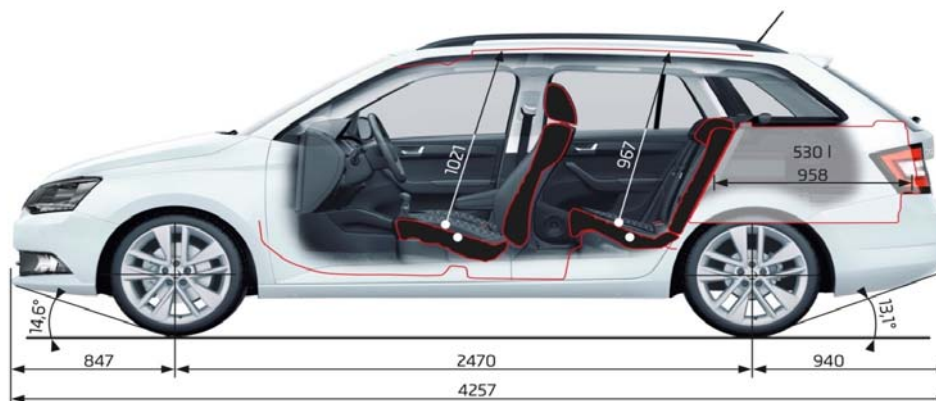

ŠKODA Fabia Combi A06 MY 2017 - modeli

Cjenovnik						
vrijedi od 01.01.2017.						
ŠIFRA MODELA	MOTOR	SNAGA (kW)	SNAGA (KS)	BROJ VRATA	MJENJAČ	CIJENA s PDV-om
ACTIVE						
NJ52E4	1,0 MPI	55	75	5	5 brzina manualni	20.524
NJ52KC	1,6 MPI	81	110	5	6 brzina DSG	25.021
NJ52J4	1,2 TSI	66	90	5	5 brzina manualni	22.186
AMBITION						
NJ53E4	1,0 MPI	55	75	5	5 brzina manualni	23.076
NJ53KC	1,6 MPI	81	110	5	6 brzina DSG	27.573
NJ53J4	1,2 TSI	66	90	5	5 brzina manualni	24.739
NJ53L5	1,2 TSI	81	110	5	6 brzina manualni	26.008
NJ53LD	1,2 TSI	81	110	5	7 brzina DSG	28.886
NJ5314	1,4 TDI	55	75	5	5 brzina manualni	29.538
NJ5334	1,4 TDI	66	90	5	5 brzina manualni	30.348
NJ5354	1,4 TDI	77	105	5	5 brzina manualni	30.526
NJ533D	1,4 TDI	66	90	5	7 brzina DSG	32.569
STYLE						
NJ54E4	1,0 MPI	55	75	5	5 brzina manualni	25.617
NJ54KC	1,6 MPI	81	110	5	6 brzina DSG	30.115
NJ54J4	1,2 TSI	66	90	5	5 brzina manualni	27.279
NJ54L5	1,2 TSI	81	110	5	6 brzina manualni	28.552
NJ54LD	1,2 TSI	81	110	5	7 brzina DSG	31.426
NJ5414	1,4 TDI	55	75	5	5 brzina manualni	32.142
NJ5434	1,4 TDI	66	90	5	5 brzina manualni	32.951
NJ5454	1,4 TDI	77	105	5	5 brzina manualni	33.068
NJ543D	1,4 TDI	66	90	5	7 brzina DSG	35.113
MONTE CARLO						
NJ57J4	1,2 TSI	66	90	5	5 brzina manualni	29.391
NJ57L5	1,2 TSI	81	110	5	6 brzina manualni	30.274
NJ5754	1,4 TDI	77	105	5	5 brzina manualni	34.895